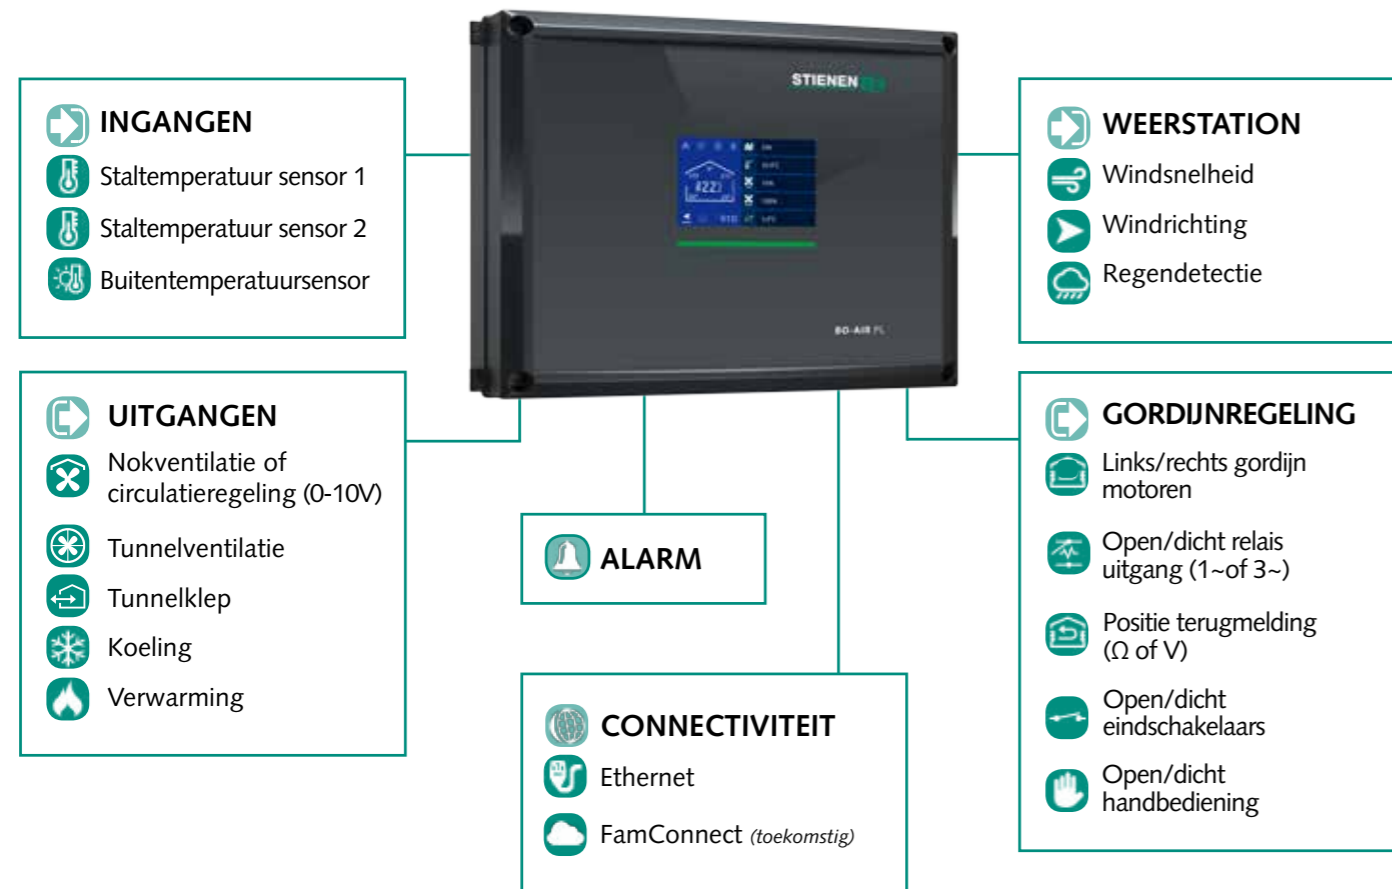

Een optioneel weerstation zorgt voor een optimale weersafhankelijke werking van uw stalgordijnen.

SPECIFICATIES BO-AIR PL

STANDAARD MOGELIJKHEDEN

Analoge ingangen	6
Analoge uitgangen	2
Digitale ingangen	2
Relais uitgangen	3
Alarm uitgangen	✓
Ethernet (RJ45) aansluiting	✓
Voedingsspanning (in)	110Vac - 240Vac 50/60Hz
Voedingsspanning (uit)	24Vdc / 12Vdc
Omgevingstemperatuur	0 ... 45°C
Keurmerk	CE
Behuizing	315 x 285 x 140mm (BxHxD) kunststof ABS (IP54)

SYSTEEMEIGENSCHAPPEN BO-AIR PL

WEERSTATION (optioneel)

Door een weerstation toe te voegen aan uw gordijnregelaar kunt u direct inspelen op actuele weersomstandigheden. U past op voorhand uw gordijnposities aan voor een optimaal klimaat! Optioneel kunnen de gegevens van het weerstation met meerdere regelaars gedeeld worden.

FARMCONNECT (toekomstig optioneel)

De FarmConnect bedrijfssoftware verzamelt alle actuele en historische gegevens van alle regelcomputers op uw bedrijf, combineert deze data met elkaar en presenteert ze in duidelijke overzichten, grafieken en tabellen. Met FarmConnect hebt u toegang tot uw bedrijfsdata. U bent altijd en overal ter wereld met uw bedrijf 'connected' en kunt meteen ingrijpen, indien noodzakelijk.